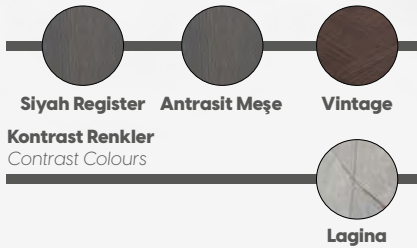

PRIME

VINTAGE - LAGINA

DOLAP/cabinet

Geniřlik/width : 240 cm

Derinlik/depth : 40 cm

Yükseklik/height : 92 cm

SİYAH REGISTER - LAGINA

MASA/desk