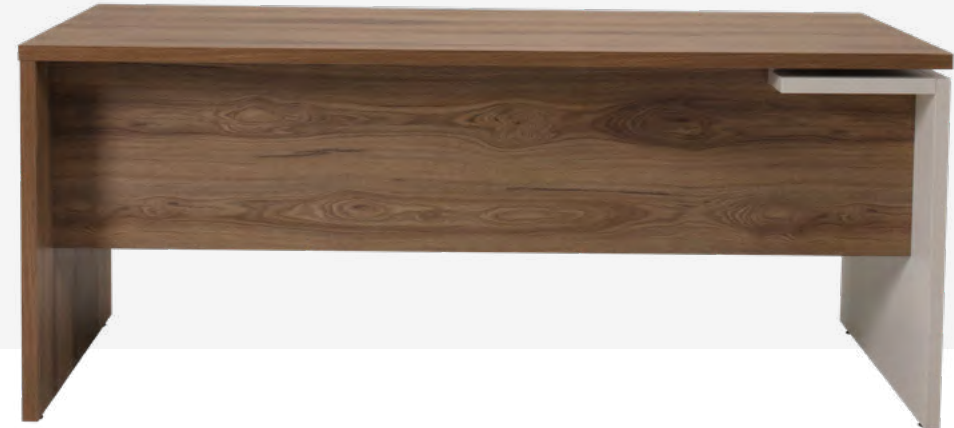

Derinlik/depth : 41 cm

Yükseklik/height : 82 cm

ETAJER/etajere

Genişlik/width : 100 cm

Derinlik/depth : 50 cm

Yükseklik/height : 75 cm

SEHPA/coffee table

Genişlik/width : 70 cm

Derinlik/depth : 50 cm

Yükseklik/height : 45 cm

MASA /desk

Genişlik/width : 180-160 cm

Derinlik/depth : 80 cm

Yükseklik/height : 75 cm

SMART

KALEMİŐİ - METAL İNCİ