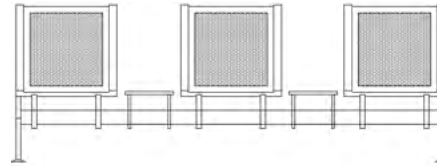

- **CHROM 521- ENTE 526- LINE 531**

Genişlik-Width:110 cm
Derinlik-Depth:67 cm
Yükseklik-Height:80 cm

- **CHROM 543- ENTE 548- LINE 553**

Genişlik-Width:218 cm
Derinlik-Depth:67 cm
Yükseklik-Height:80 cm