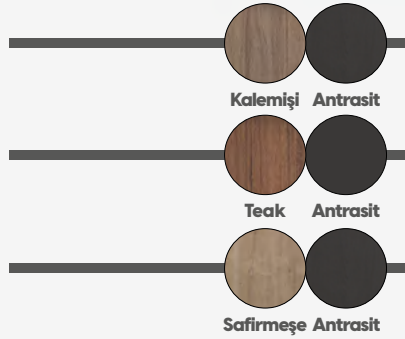

Derinlik/depth : 90 cm

Yükseklik/height : 75 cm

SEHPA/coffee table

Geniřlik/width : 70 cm

Derinlik/depth : 50 cm

Yükseklik/height : 45 cm

TEAK - ANTRASİT

**ETAJER/etagere****Genişlik/width** : 100 cm**Derinlik/depth** : 50 cm**Yükseklik/height** : 81 cm