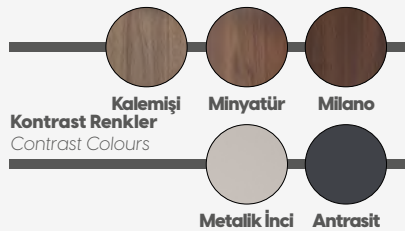

TREND

MILANO - METALİK İNCİ

ETAJER/etagere

Genişlik/width : 100 cm
Derinlik/depth : 50 cm
Yükseklik/height : 75 cm

DOLAP/cabinet

Genişlik/width : 200 cm
Derinlik/depth : 42 cm
Yükseklik/height : 130 cm

MASA/desk

Genişlik/width : 180-200-220 cm
Derinlik/depth : 90 cm
Yükseklik/height : 75 cm

SEHPA/coffee table

Genişlik/width : 70 cm
Derinlik/depth : 50 cm
Yükseklik/height : 45 cm