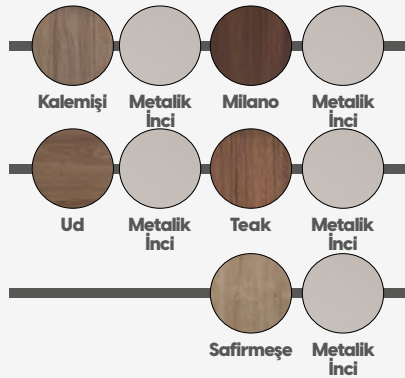

Derinlik/depth : 41 cm

Yükseklik/height : 82 cm

SEHPA/coffee table

Genişlik/width : 70 cm

Derinlik/depth : 50 cm

Yükseklik/height : 45 cm

MASA /desk**Geniřlik/width** : 160-180 cm**Derinlik/depth** : 175 cm**Yükseklik/height** : 75 cm