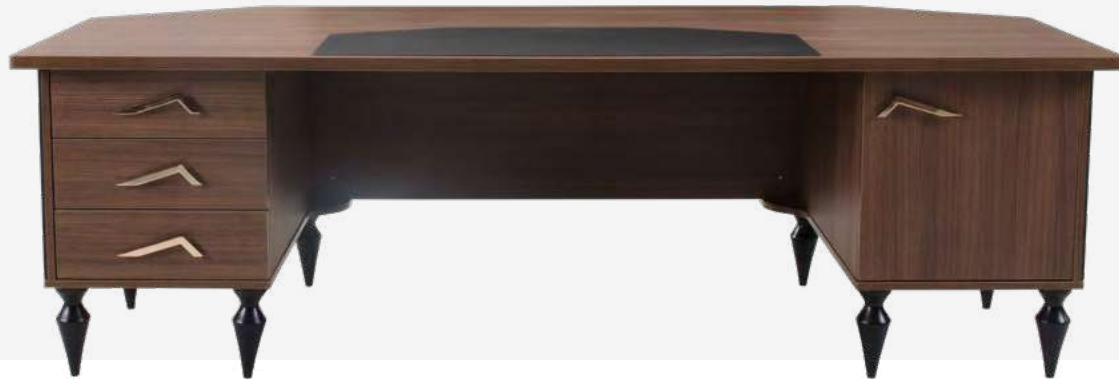

SEHPA/coffee table

Genişlik/width : 70 cm

Derinlik/depth : 50 cm

Yükseklik/height : 45 cm

Sümen Renkleri
PU Leather Colours

UD -YEŞİL

KONSOL/console**Geniřlik/width** : 210 cm**Derinlik/depth** : 42 cm**Yükseklik/height** : 97 cm**MASA/desk****Geniřlik/width** : 240 cm**Derinlik/depth** : 90 cm**Yükseklik/height** : 75 cm