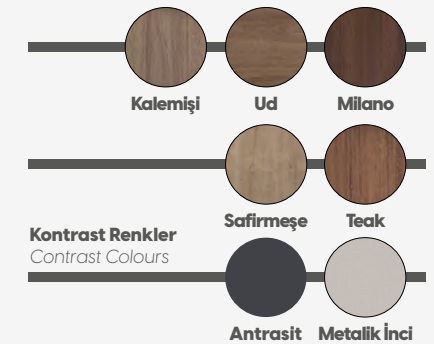

Genişlik/width : 70 cm

Derinlik/depth : 50 cm

Yükseklik/height : 45 cm

ETAJER /etagere

Genişlik/width : 100 cm

Derinlik/depth : 50 cm

Yükseklik/height : 75 cm

IRON CS01