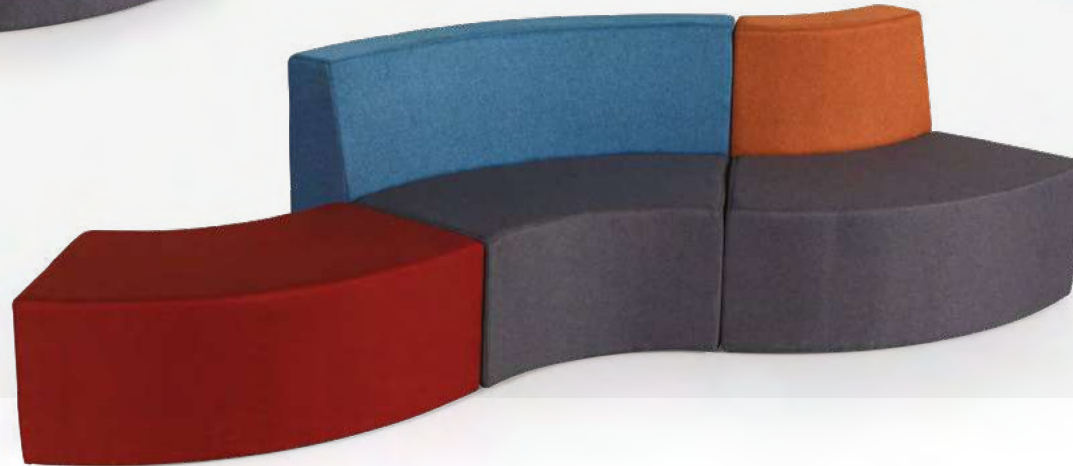

Genişlik/width	Derinlik/depth	Yükseklik/height
BÜYÜK SIRT / big module	142 cm	80 cm	81 cm
OTURAK /seat	120 cm	66 cm	44 cm
KÜÇÜK SIRT / small module	121 cm	76 cm	81 cm