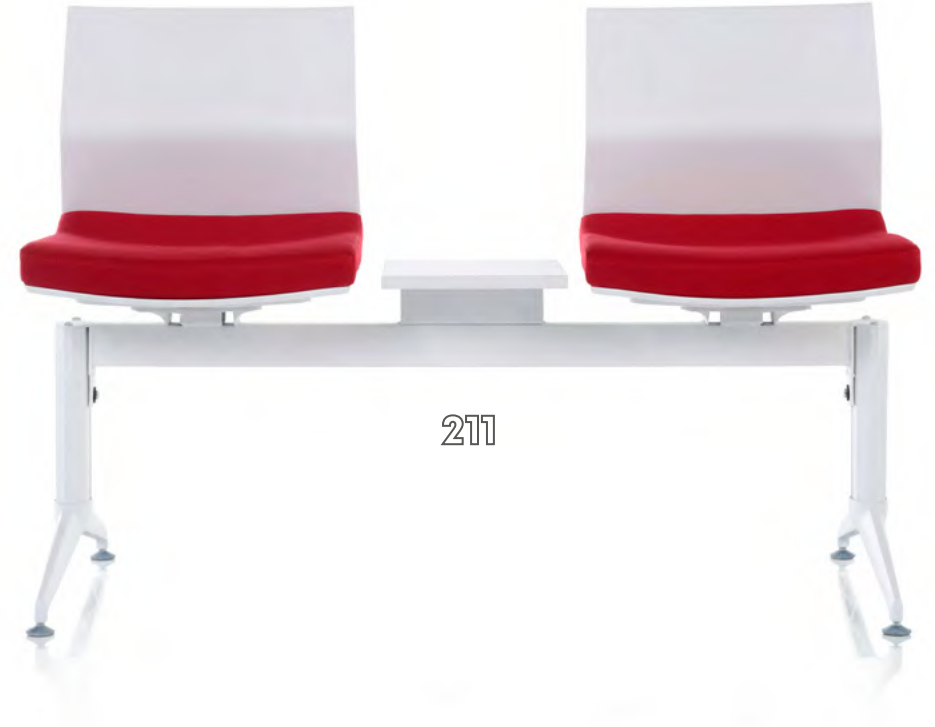

Genişlik-Width:166 cm
Derinlik-Depth:67 cm
Yükseklik-Height:80 cm

- **CHROM 544- ENTE 549- LINE 554**

Genişlik-Width:269 cm
Derinlik-Depth:67 cm
Yükseklik-Height:80 cm

- **CHROM 523- ENTE 528- LINE 533**

Genişlik-Width:150 cm
Derinlik-Depth:67 cm
Yükseklik-Height:80 cm

- **CHROM 567- ENTE 566- LINE 568**

Genişlik-Width:237 cm
Derinlik-Depth:67 cm
Yükseklik-Height:80 cm

ZEPLIN

- ZEPLIN 200-201
Genişlik-Width:98 cm
Derinlik-Depth:65 cm
Yükseklik-Height:84 cm