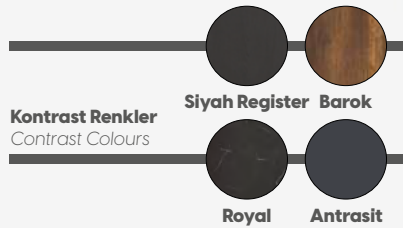

KAYRA

SİYAH REGISTER - ROYAL MERMER

ETAJER/etagere

Genişlik/width : 100 cm

Derinlik/depth : 66 cm

Yükseklik/height : 75 cm

DOLAP/cabinet

Genişlik/width : 220 cm

Derinlik/depth : 45 cm

Yükseklik/height : 95 cm

MASA/desk

Genişlik/width : 220 cm

Derinlik/depth : 90 cm

Yükseklik/height : 75 cm

SEHPA/coffee table

Genişlik/width : 100 cm

Derinlik/depth : 50 cm

Yükseklik/height : 50 cm