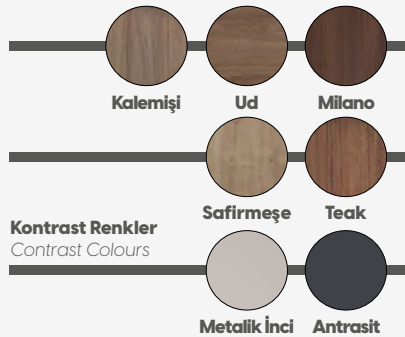

SAFİR MEŞE - ANTRASİT

LEGOLD CSO2

MILANO - METALİK İNCİ

DOLAP/cabinet

Genişlik/width : 200 cm

Derinlik/depth : 41 cm

Yükseklik/height : 82 cm

SEHPA /coffee table**Geniřlik/width** : 70 cm**Derinlik/depth** : 50 cm**Yükseklik/height** : 45 cm**MASA** /desk**Geniřlik/width** : 160-180 cm**Derinlik/depth** : 132 cm**Yükseklik/height** : 75 cm