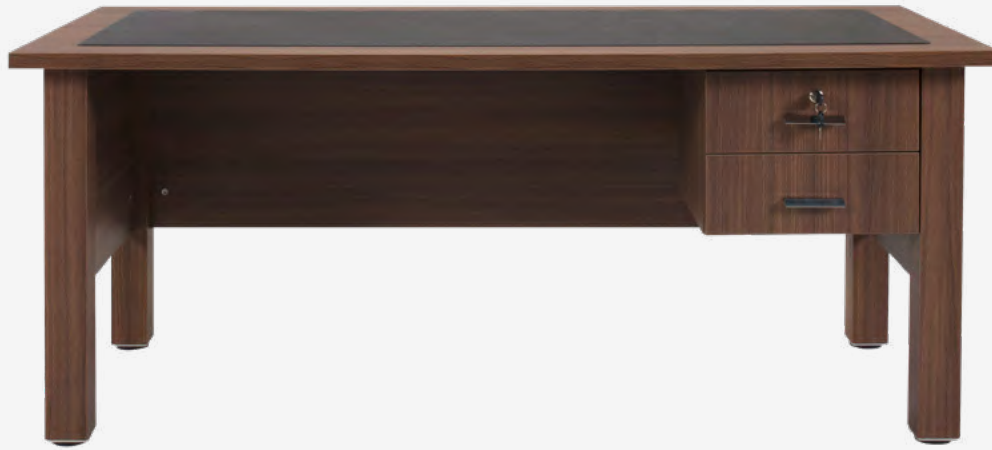

ELECTRA

MILANO

ETAJER/etajere

Geniřlik/width : 90 cm

Derinlik/depth : 55 cm

Yükseklik/height : 75 cm

MASA/desk**Geniřlik**/width : 160-180 cm**Derinlik**/depth : 80 cm**Yükseklik**/height : 75 cm**SEHPA**/coffee table**Geniřlik**/width : 70 cm**Derinlik**/depth : 50 cm**Yükseklik**/height : 45 cm**DOLAP**/cabinet**Geniřlik**/width : 200 cm**Derinlik**/depth : 41 cm**Yükseklik**/height : 82 cm

Derinlik/depth : 90 cm

Yükseklik/height : 75 cm

KALEMİŐİ

**ETAJER**/etajere

Geniřlik/width : 100 cm

Derinlik/depth : 50 cm

Yükseklik/height : 75 cm

SEHPA/coffee table