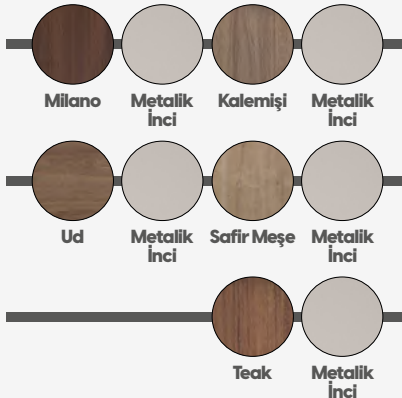

Derinlik/depth : 50 cm

Yükseklik/height : 45 cm

MASA /desk

Genişlik/width : 180-160 cm

Derinlik/depth : 80 cm

Yükseklik/height : 75 cm

SMART

KALEMİŐİ - METAL İNCİ