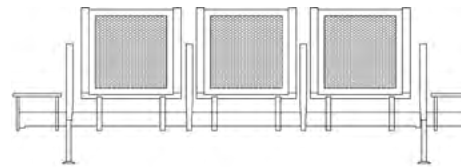

- **CHROM 522- ENTE 527- LINE 532**

Genişlik-Width:166 cm
Derinlik-Depth:67 cm
Yükseklik-Height:80 cm

- **CHROM 544- ENTE 549- LINE 554**

Genişlik-Width:269 cm
Derinlik-Depth:67 cm
Yükseklik-Height:80 cm