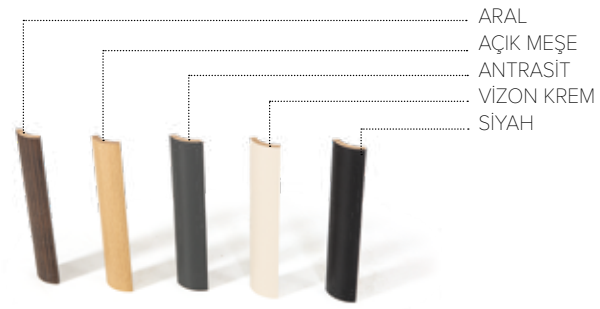

ARAL
AÇIK MEŞE
ANTRASİT
VİZON KREM
SİYAH

executive
MONA

Heykelsi ve naturel duruşa sahip mona
ile ofisinizde zamansız parçalara yer açın.