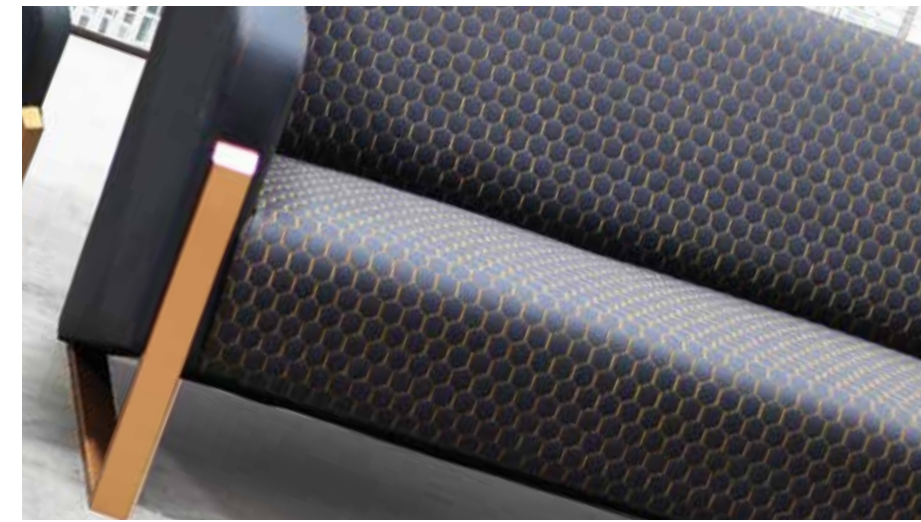

Geniřlik / L العرض (cm)	Derinlik / D العمق (cm)	Yükseklik / H الارتفاع (cm)
NZM 7001 TEKLİ / SINGLE /	72	74	74
NZM 7003 ÜÇLÜ / THREE /	174	74	74