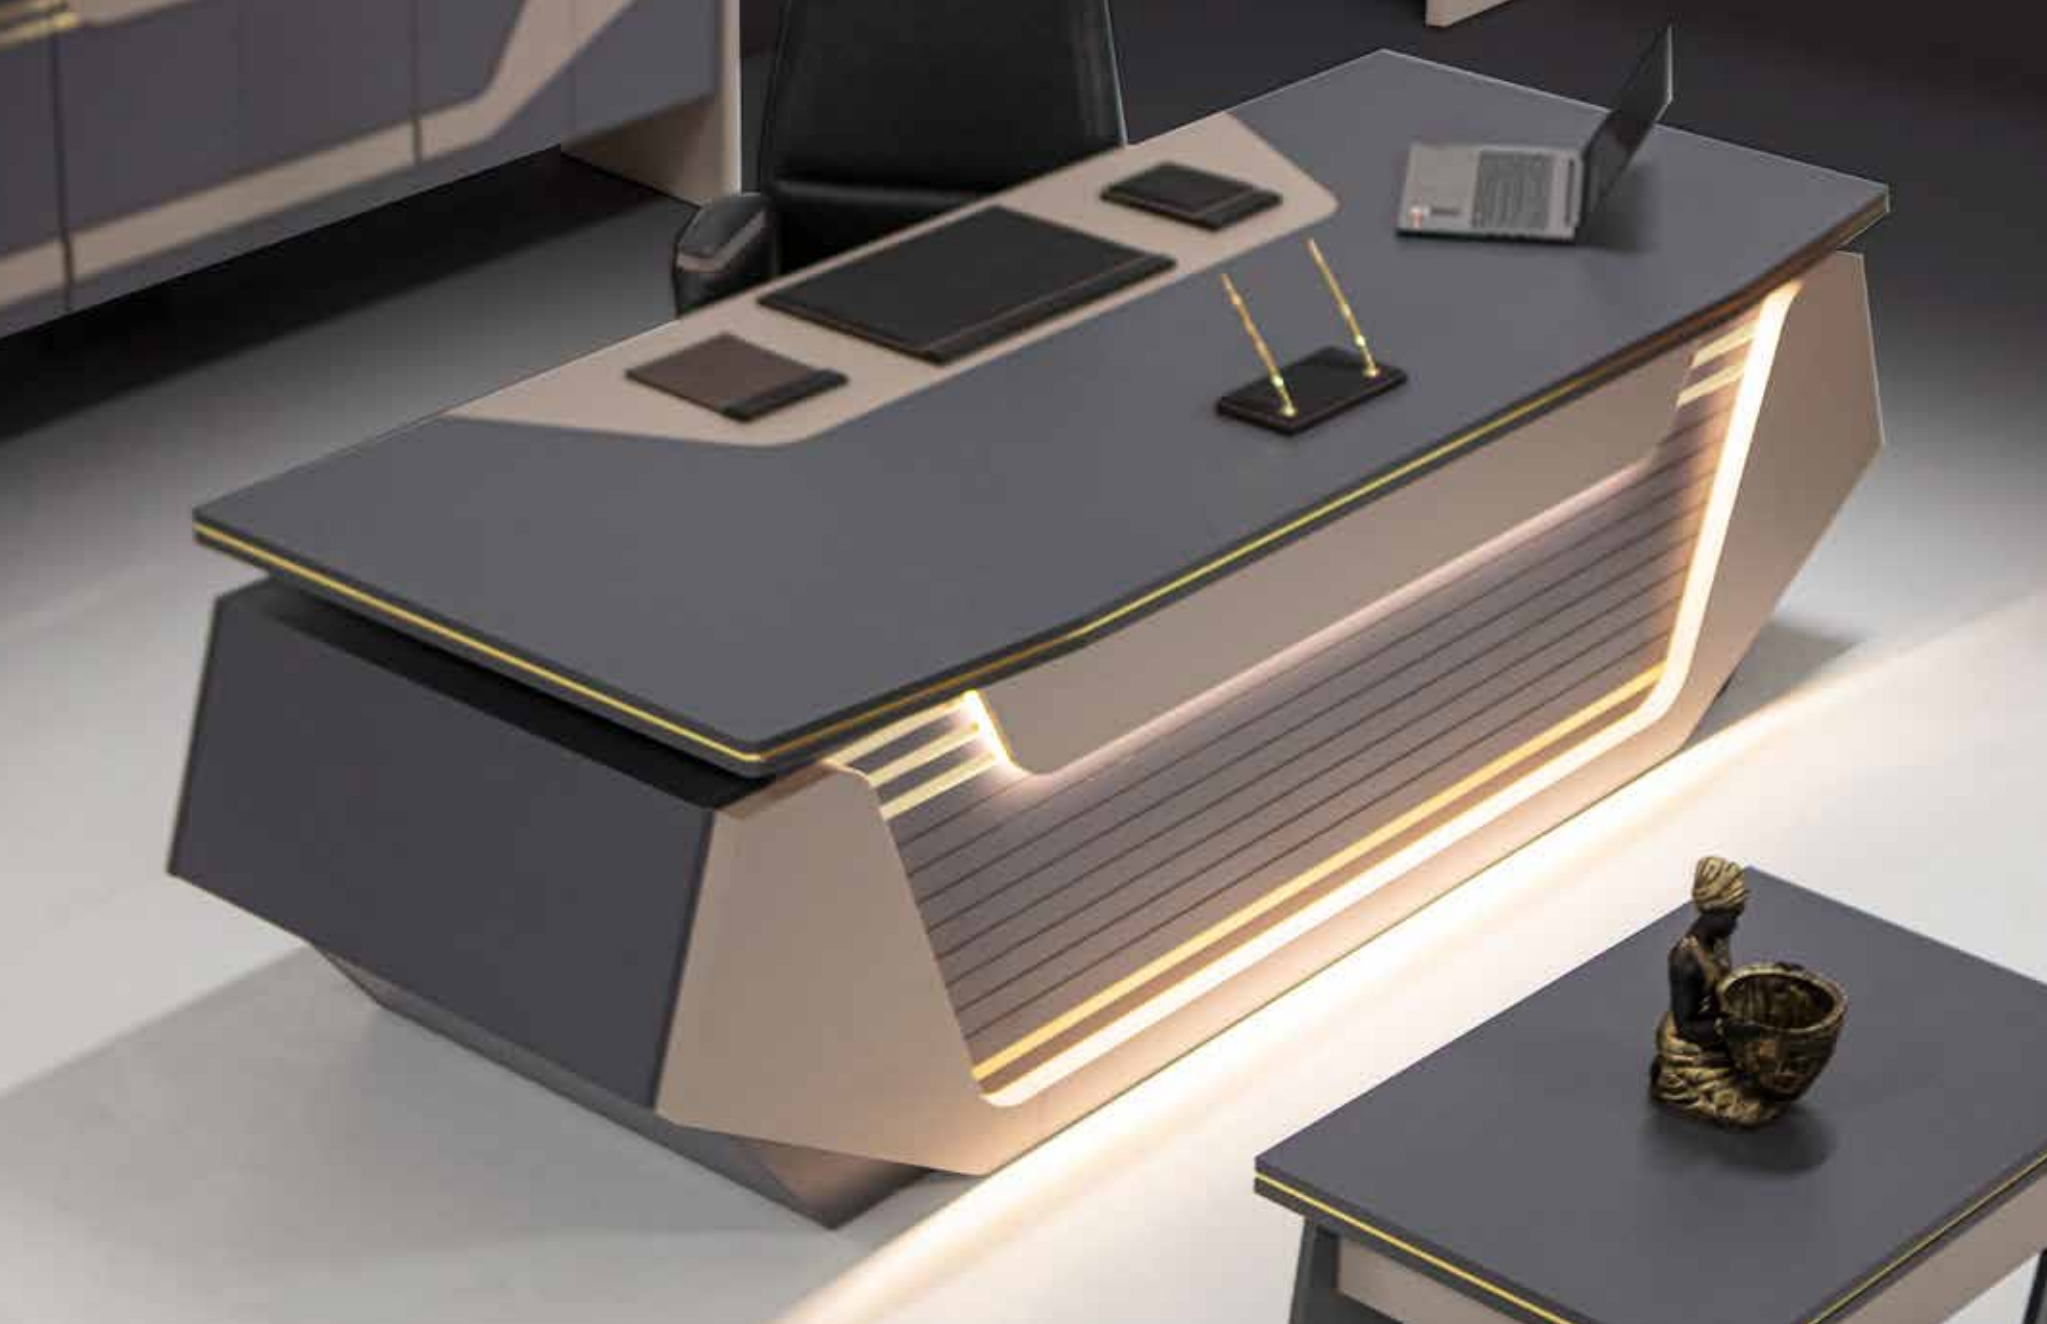

executive
NEW AURA

teknolojik detaylar, işlevsel kullanım.

bütünleyici yapısı ile ofisinizde prestiji yakalayın...

executive
STARY

	Genişlik / L العرض (cm)	Derinlik / D العمق (cm)	Yükseklik / H الارتفاع (cm)
MASA / DESK	260	100	78
SEHPA / COFFE TABLE	90	60	45
DOLAP / CABINET	240	45	85