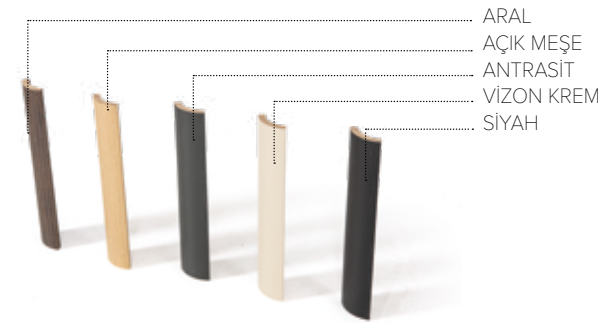

Geniřlik / L العرض (cm)	Derinlik / D العمق (cm)	Yükseklik / H الارتفاع (cm)
MASA / DESK	240	180	75
SEHPA / COFFE TABLE	90	50	45
DOLAP / CABINET	220	40	90

SEÇİLEBİLİR
C MDF PROFİL
RENKLERİ

ARAL
AÇIK MEŞE
ANTRASİT
VİZON KREM
SİYAH