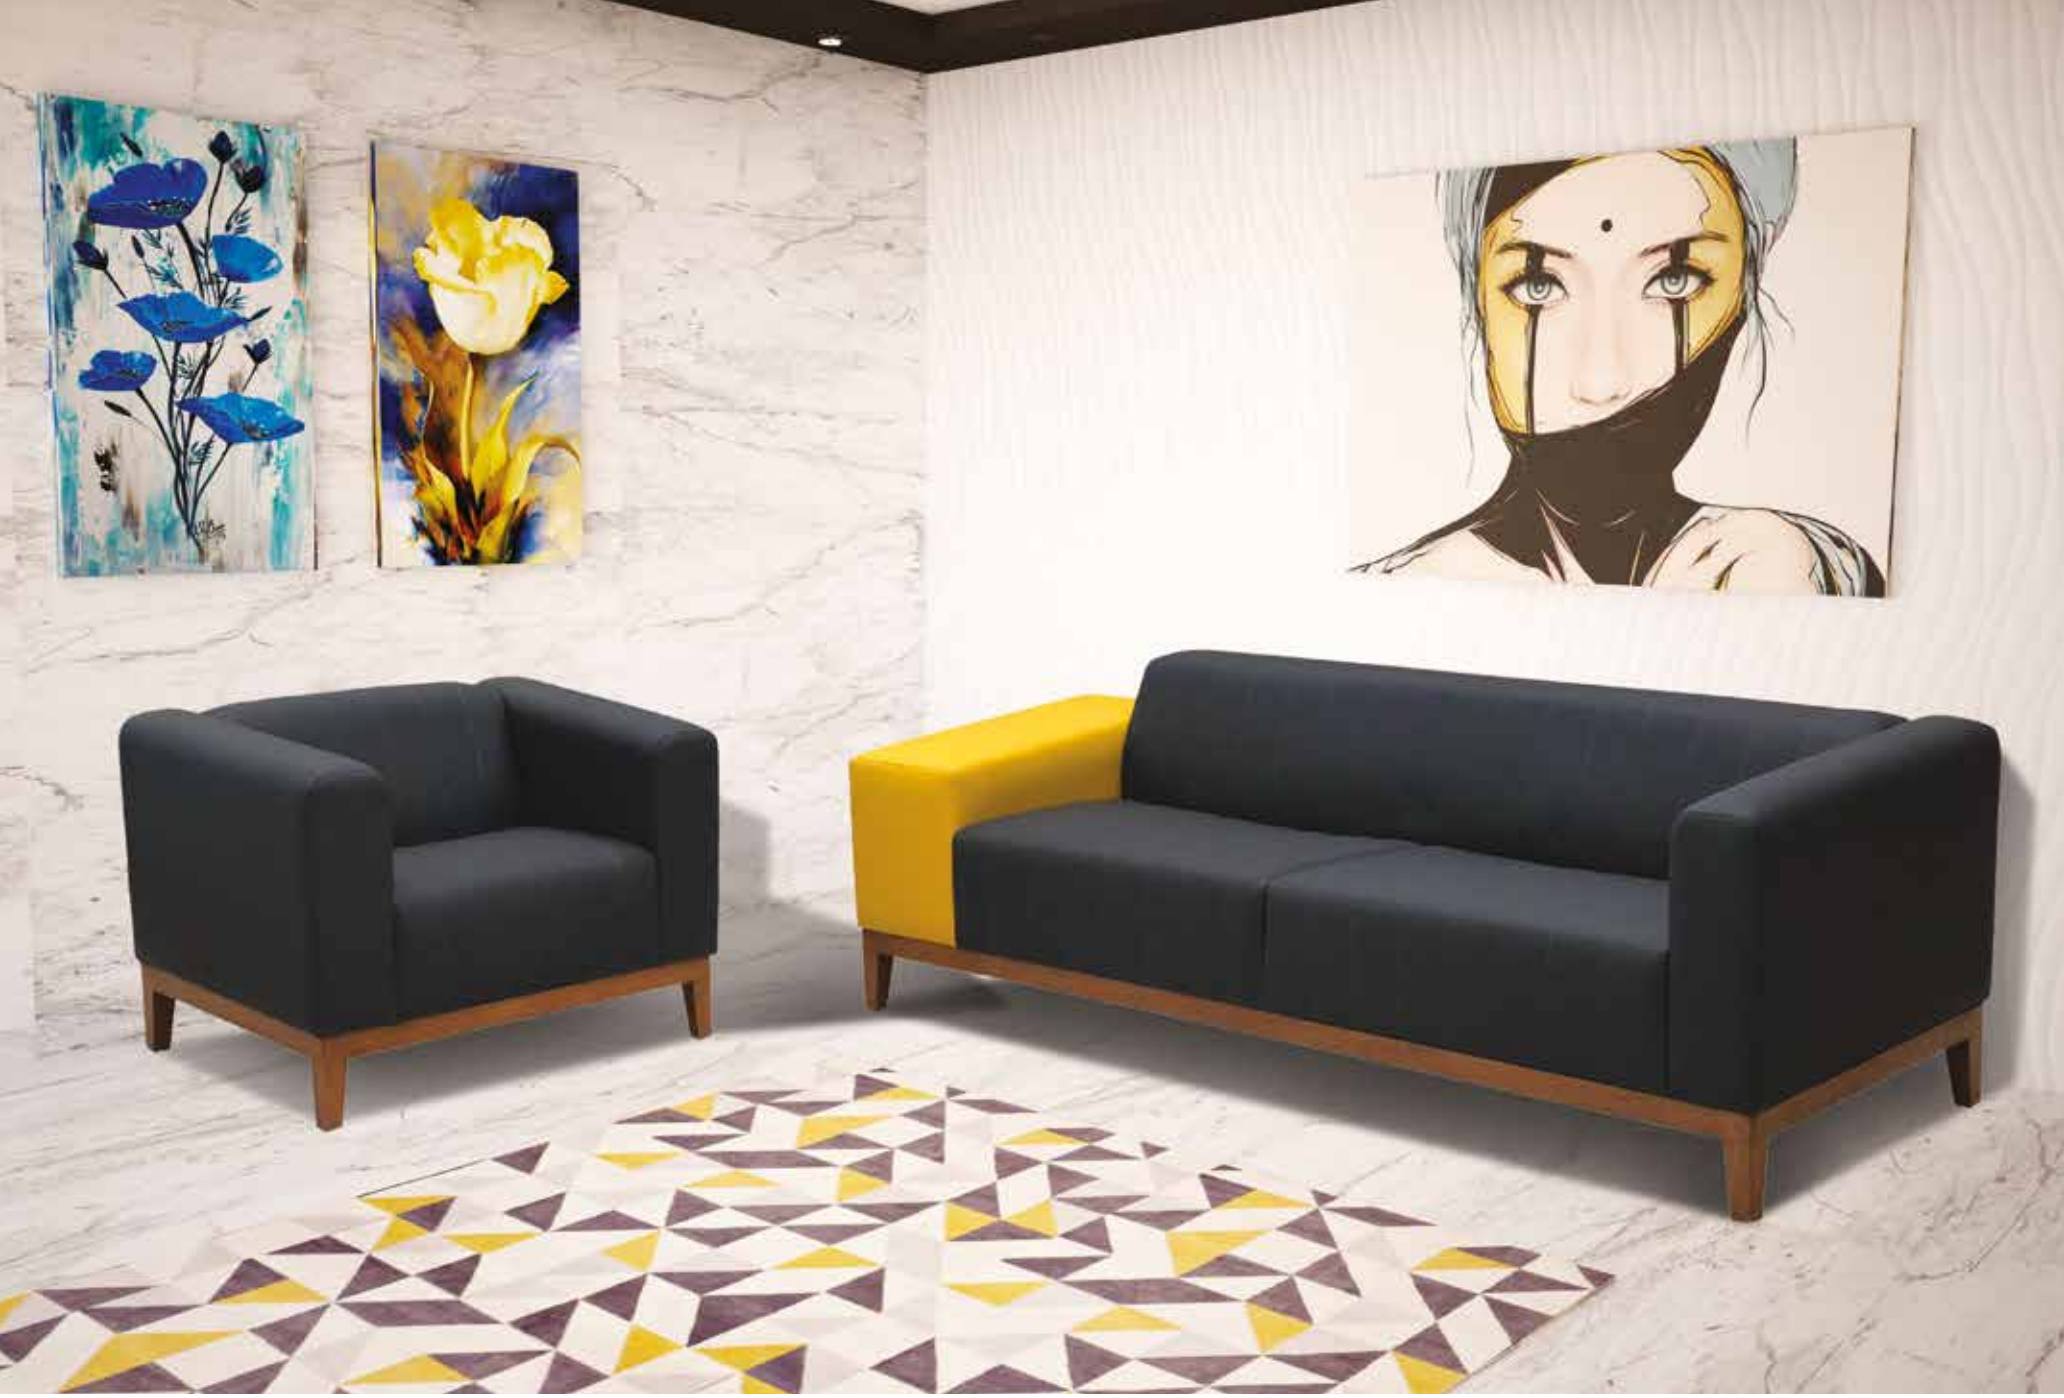

GRAND

	Genişlik / L العرض (cm)	Derinlik / D العمق (cm)	Yükseklik / H الارتفاع (cm)
GRD 7001 TEKLİ / SINGLE	92	77	65
GRD 7002 İKİLİ / DOUBLE	170	77	65
GRD 7003 ÜÇLÜ / THREE	222	77	65

LUCKY

	Genişlik / L العرض (cm)	Derinlik / D العمق (cm)	Yükseklik / H الارتفاع (cm)
LCK 7001 TEKLİ / SINGLE	71	74	80
LCK 7002 İKİLİ / DOUBLE	170	74	80
LCK 7003 ÜÇLÜ / THREE	217	74	80