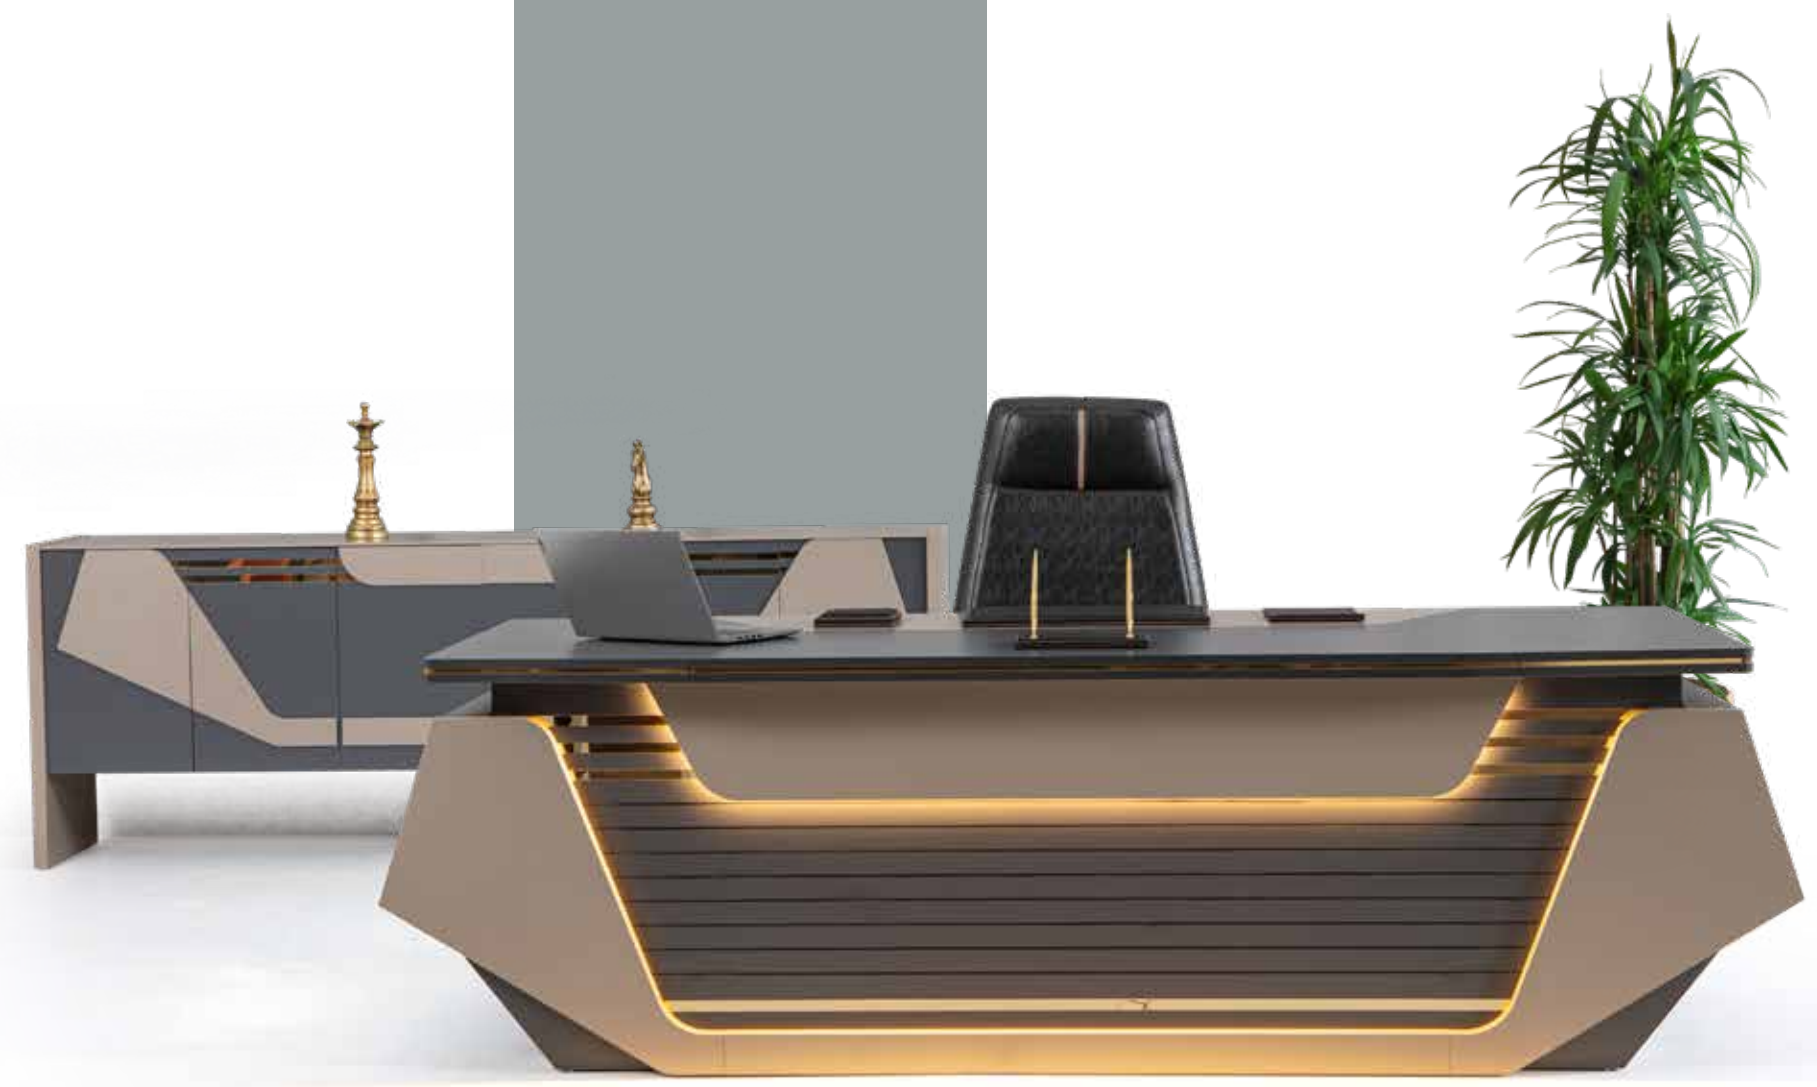

executive
STARY